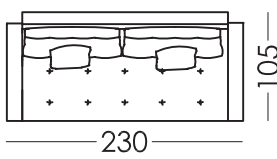

Medidas · Measures · Dimensions · Maße

Ancho <i>Width</i> Largeur <i>Breite</i>	194 - 204 - 220 - 230cm
Alto <i>Height</i> Hauteur <i>Höhe</i>	104cm
Fondo <i>Depth</i> Profondeur <i>Tiefe</i>	95cm
Altura asiento <i>Seat height</i> Hauteur assise <i>Sitzhöhe</i>	46cm
Altura brazo <i>Arm height</i> Hauteur accoudoir <i>Armlehnehöhe</i>	68cm
Altura respaldo <i>Back height</i> Hauteur dossier <i>Rückenlehnehöhe</i>	55cm
Fondo abierto <i>Depth open</i> Profondeur ouverte <i>Tiefe wenn offen</i>	140cm
Peso <i>Weight</i> Poids <i>Gewicht</i>	
Volumen <i>Volume</i> Volume <i>Band</i>	
Metrage <i>Metrage</i> Métrage <i>Footage</i>	
Instrucciones <i>Instructions</i> Instructions <i>Anweisungen</i>	

4

4B

3

3B

4BR

3BR