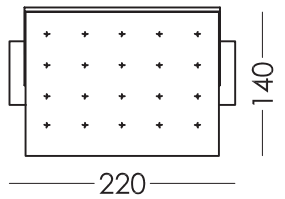

Medidas · Measures · Dimensions · Maße

Ancho <i>Width</i> Largeur <i>Breite</i>	194 - 204 - 220 - 230cm
Alto <i>Height</i> Hauteur <i>Höhe</i>	104cm
Fondo <i>Depth</i> Profondeur <i>Tiefe</i>	95cm
Altura asiento <i>Seat height</i> Hauteur assise <i>Sitzhöhe</i>	46cm
Altura brazo <i>Arm height</i> Hauteur accoudoir <i>Armlehnehöhe</i>	68cm
Altura respaldo <i>Back height</i> Hauteur dossier <i>Rückenlehnehöhe</i>	55cm
Fondo abierto <i>Depth open</i> Profondeur ouverte <i>Tiefe wenn offen</i>	140cm
Peso <i>Weight</i> Poids <i>Gewicht</i>	
Volumen <i>Volume</i> Volume <i>Band</i>	
Metrage <i>Metrage</i> Métrage <i>Footage</i>	
Instrucciones <i>Instructions</i> Instructions <i>Anweisungen</i>	

4

4B

3

3B

4BR

3BR