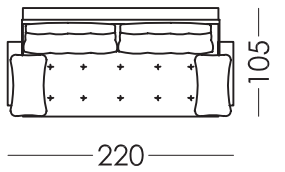

Medidas · Measures · Dimensions · Maße

Ancho <i>Width</i> Largeur <i>Breite</i>	194 - 204 - 220 - 230cm
Alto <i>Height</i> Hauteur <i>Höhe</i>	104cm
Fondo <i>Depth</i> Profondeur <i>Tiefe</i>	95cm
Altura asiento <i>Seat height</i> Hauteur assise <i>Sitzhöhe</i>	46cm
Altura brazo <i>Arm height</i> Hauteur accoudoir <i>Armlehnehöhe</i>	68cm
Altura respaldo <i>Back height</i> Hauteur dossier <i>Rückenlehnehöhe</i>	55cm
Fondo abierto <i>Depth open</i> Profondeur ouverte <i>Tiefe wenn offen</i>	140cm
Peso <i>Weight</i> Poids <i>Gewicht</i>	
Volumen <i>Volume</i> Volume <i>Band</i>	
Metrage <i>Metrage</i> Métrage <i>Footage</i>	
Instrucciones <i>Instructions</i> Instructions <i>Anweisungen</i>	

4

4B

3

3B

4BR

3BR